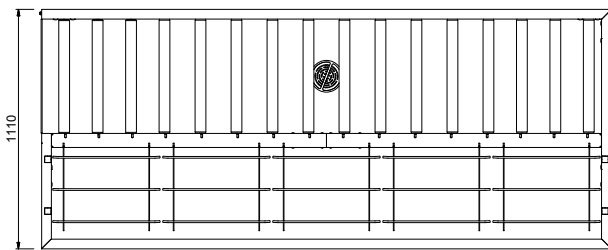

Approvazione: \_\_\_\_\_

- Vasca con dispositivo sollevamento posate PNC 865442
- Gruppo doccia estraibile prelavaggio, 1500 mm PNC 865443
- Scorrivassoio per tavolo di sbarazzo, 500 mm PNC 865444
- Scorrivassoio con foro di scarico e collare di gomma, 500 mm PNC 865445
- Mezzaluna per sbarazzo rapido piatti (viene montata sotto il tavolo di sbarazzo) PNC 865447
- Acqua temperata per lavaggio vasca PNC 865449
- Scorrivassoio per tavoli di sbarazzo, 5 cesti, 2640 mm PNC 865456
- Avvolgitore a parete con lancia per pre-risciacquo, con miscelatore fisso termostatico, lunghezza tubo 14 metri PNC 865460
- Kit staffe per consentire lo stoccaggio di cesti in verticale su griglie sotto il tavolo di sbarazzo PNC 865478

Fronte

Lato

D = Scarico acqua

Alto

**Informazioni chiave**
**Dimensioni esterne, larghezza:**
**865259 (HSMSS5RL)** 2640 mm

**Dimensioni esterne, profondità:**

1110 mm

**Dimensioni esterne, altezza:**

910 mm

**Peso netto:**

64 kg

**Regolazione altezza:**

50/50 mm

**Movimento cestello**

Da destra a sinistra

**Materiale vasca**