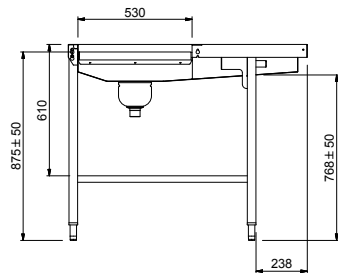

#### Articolo N°

Costruzione in acciaio inox AISI 304. Vasca con fondo inclinato, scarico con doppia piletta. Rulli lunghi in plastica. Guide dei cesti inclinate verso il lato di smistamento. Gambe tubolari a sezione quadrata 40x40 mm su piedini regolabili. Progettato per cesti di dimensione 500x500 mm. Collegamento alla rulliera sul lato sinistro. Direzione carico cesti: da destra a sinistra.

Approvazione: \_\_\_\_\_

- Vasca con dispositivo sollevamento posate PNC 865442
- Gruppo doccia estraibile prelavaggio, 1500 mm PNC 865443
- Scorrivassoio per tavolo di sbarazzo, 500 mm PNC 865444
- Scorrivassoio con foro di scarico e collare di gomma, 500 mm PNC 865445
- Mezzaluna per sbarazzo rapido piatti (viene montata sotto il tavolo di sbarazzo) PNC 865447
- Acqua temperata per lavaggio vasca PNC 865449
- Scorrivassoio per tavoli di sbarazzo, 5 cesti, 2640 mm PNC 865456
- Avvolgitore a parete con lancia per pre-risciacquo, con miscelatore fisso termostatico, lunghezza tubo 14 metri PNC 865460
- Kit staffe per consentire lo stoccaggio di cesti in verticale su griglie sotto il tavolo di sbarazzo PNC 865478

Fronte

Lato

D = Scarico acqua

Alto

**Informazioni chiave**
**Dimensioni esterne, larghezza:**
**865259 (HSMSS5RL)** 2640 mm

**Dimensioni esterne, profondità:**

1110 mm

**Dimensioni esterne, altezza:**

910 mm

**Peso netto:**

64 kg

**Regolazione altezza:**

50/50 mm

**Movimento cestello**

Da destra a sinistra

**Materiale vasca**