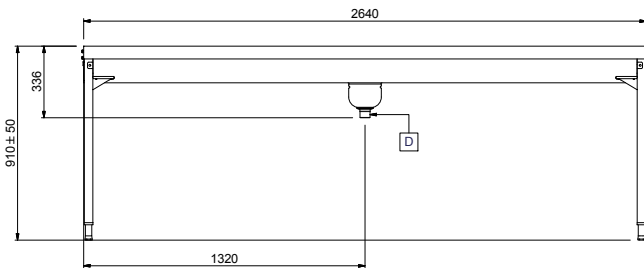

### Accessori opzionali

- Gruppo doccia di prelavaggio con miscelatore e doccia (da agganciare alla mensola) PNC 863136
- Lavaggio vasca automatico per tavoli sbarazzo, 5 cesti, azionati da lavastoviglie PNC 863231
- Kit stop di emergenza per lavastoviglie a cesto trascinato PNC 865162
- Supporto per cesti PNC 865208
- Gruppo doccia di prelavaggio con miscelatore e doccia (da agganciare alla mensola) PNC 865209
- Ripiano superiore doppio per tavoli di sbarazzo per 5 cesti, 2630 mm PNC 865427
- Ripiano superiore per tavoli di sbarazzo per 5 cesti, 2630 mm PNC 865431
- Scorriavasoio per tavoli di sbarazzo, 5 cesti, 2640 mm PNC 865435
- Kit 3 ganci per scorriavasoio PNC 865437
- Set di griglie con telaio per 5 cesti PNC 865440

Approvazione: \_\_\_\_\_

- Vasca con dispositivo sollevamento posate PNC 865442
- Gruppo doccia estraibile prelavaggio, 1500 mm PNC 865443
- Scorrivassoio per tavolo di sbarazzo, 500 mm PNC 865444
- Scorrivassoio con foro di scarico e collare di gomma, 500 mm PNC 865445
- Mezzaluna per sbarazzo rapido piatti (viene montata sotto il tavolo di sbarazzo) PNC 865447
- Acqua temperata per lavaggio vasca PNC 865449
- Scorrivassoio per tavoli di sbarazzo, 5 cesti, 2640 mm PNC 865456
- Avvolgitore a parete con lancia per pre-risciacquo, con miscelatore fisso termostatico, lunghezza tubo 14 metri PNC 865460
- Kit staffe per consentire lo stoccaggio di cesti in verticale su griglie sotto il tavolo di sbarazzo PNC 865478

Fronte

Lato

D = Scarico acqua

Alto

**Informazioni chiave**
**Dimensioni esterne, larghezza:**
**865259 (HSMSS5RL)** 2640 mm

**Dimensioni esterne, profondità:**

1110 mm

**Dimensioni esterne, altezza:**

910 mm

**Peso netto:**

64 kg

**Regolazione altezza:**

50/50 mm

**Movimento cestello**

Da destra a sinistra

**Materiale vasca**