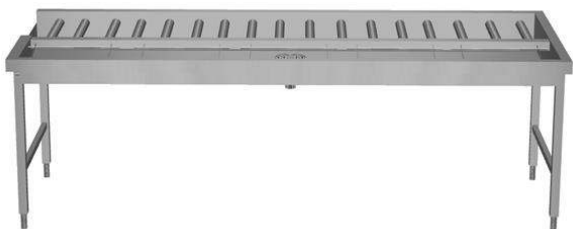

Movimentazione Stoviglie Tavolo di sbarazzo manuale per 5 cesti con vasca, connessione laterale, da destra a sinistra

ARTICOLO N° _____

MODELLO N° _____

NOME _____

SIS # _____

AIA # _____

865259 (HSMSS5RL)

Tavolo di sbarazzo manuale
per 5 cesti, 2640 mm.
Connessione laterale.
Direzione carico cesti: da
destra a sinistra

Descrizione

Articolo N°

Costruzione in acciaio inox AISI 304. Vasca con fondo inclinato, scarico con doppia piletta. Rulli lunghi in plastica. Guide dei cesti inclinate verso il lato di smistamento. Gambe tubolari a sezione quadrata 40x40 mm su piedini regolabili. Progettato per cesti di dimensione 500x500 mm. Collegamento alla rulliera sul lato sinistro. Direzione carico cesti: da destra a sinistra.

Caratteristiche e benefici

- Progettato per contenere cestelli da 500x500 mm.
- Dotate di fori di fissaggio e di sistema di aggancio per una rapida e semplice installazione.
- Rulli lunghi e scatola filtro facili da rimuovere.
- Movimentazione cestelli manuale facilitata grazie ai rulli lunghi.
- Il tavolo di sbarazzo manuale con caricatore laterale può essere collegato direttamente alla lavastoviglie a cesto trascinato oppure dopo la rulliera, dopo una curva a 90° azionata da lavastoviglie e dopo un caricatore laterale nella zona di carico.

Costruzione

- Tutte le superfici lisce con finitura lucida.
- Costruito in acciaio inox AISI 304 con gambe in tubolare da 40x40mm.
- Robuste flange saldate per un fissaggio sicuro delle unità.
- Il fondo inclinato consente uno scarico regolare e rapido.
- I cesti sono facilmente rimovibili.
- Collegamento dal lato.
- Le operazioni di sbarazzo e cernita sono manuali.
- Disponibili come accessori: scorriavasoio, un ripiano singolo regolabile per cesti vuoti, un ripiano doppio regolabile per la cernita dei cesti e per i cesti vuoti, doccetta, vasca per l'ammollo delle posate e dispositivo per la pulizia del fondo vasca (rimuove in autonomia i residui di sporco durante l'utilizzo della macchina).
- Piedini da 50 mm in acciaio inox regolabili in altezza per allineare l'altezza di funzionamento tra la lavastoviglie e il tavolo.

Accessori opzionali

- Gruppo doccia di prelavaggio con miscelatore e doccia (da agganciare alla mensola) PNC 863136 ☐
- Lavaggio vasca automatico per tavoli sbarazzo, 5 cesti, azionati da lavastoviglie PNC 863231 ☐
- Kit stop di emergenza per lavastoviglie a cesto trascinato PNC 865162 ☐
- Supporto per cesti PNC 865208 ☐
- Gruppo doccia di prelavaggio con miscelatore e doccia (da agganciare alla mensola) PNC 865209 ☐
- Ripiano superiore doppio per tavoli di sbarazzo per 5 cesti, 2630 mm PNC 865427 ☐
- Ripiano superiore per tavoli di sbarazzo per 5 cesti, 2630 mm PNC 865431 ☐
- Scorriavasoio per tavoli di sbarazzo, 5 cesti, 2640 mm PNC 865435 ☐
- Kit 3 ganci per scorriavasoio PNC 865437 ☐
- Set di griglie con telaio per 5 cesti PNC 865440 ☐

Approvazione: _____